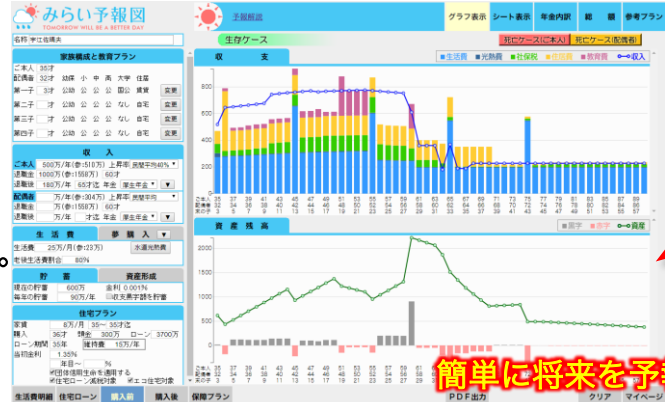

# みらい予報図

TOMORROW WILL BE A BETTER DAY

## ライフプランシミュレーションツールの新定番！

結果は一目で分かるお天気マーク

- 簡単** 誰でも使い、専門知識は必要としません！FP知識の勉強時間も省けます！
- 楽しい** 入力すると即座にグラフが動くので、楽しみながら共同作業でライフプランニングができます。
- 明快** グラフだけでなくキャッシュフローや年金内訳もあり、その結果表も印刷できます

わずか**3分**  
**10**の質問

簡単に将来を予報します